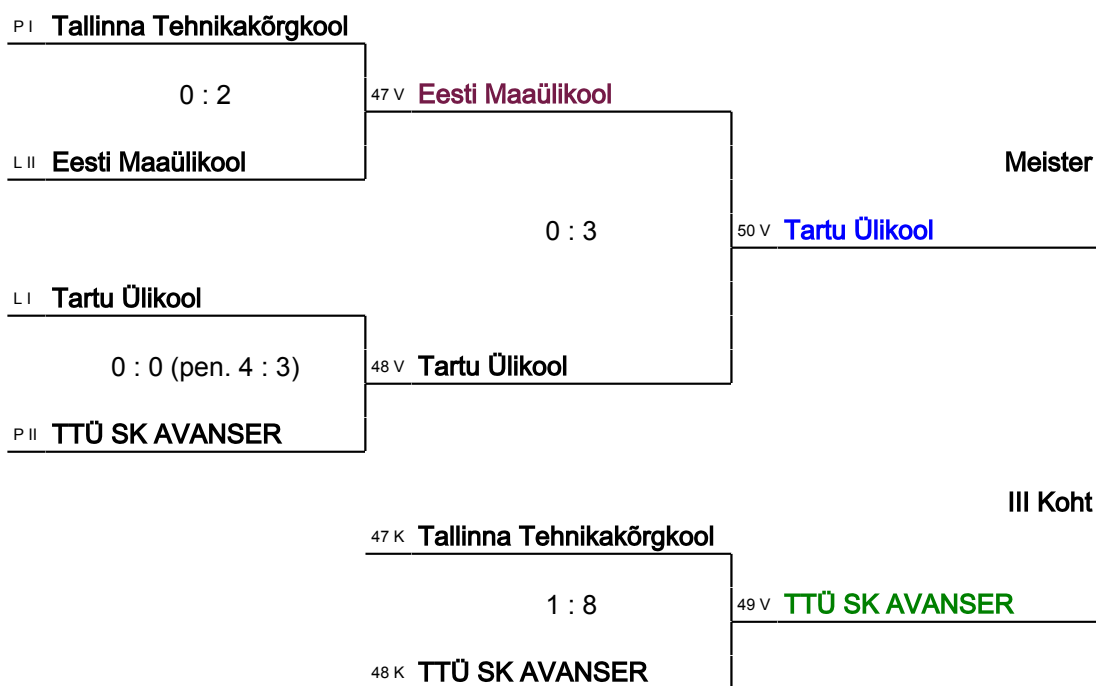

EÜ Talijalgpalli MV 2012

Finaalvoor

(Männiku staadion, 02.12.12)

Parim mängija:

Rainer Pöld (TTÜ SK AVANSER)

Parim väravavaht:

Rene Sütt (Eesti Maaülikool)

Parim väravakütt:

Rauno Tutk, 15 värava (Tartu Ülikool)

EÜ Talijalgpalli MV 2012

Võistluse ajalugu

Hooaeg	I Koht	II Koht	III Koht	4. Koht
2003/2004	TLÜ	TÜ	SHI	KSK I
2004/2005	SKA	SHI	TÜ Fauna II	TÜ Lambisats
2005/2006	Audentes	SHI	TÜ Lambisats	TÜ Fauna
2006/2007	TLÜ	Mainor	EMÜ	TÜ Fauna
2007/2008	TTÜ AVANSER	EMÜ I	EMÜ II	TLÜ
2008/2009	TTÜ AVANSER	Mainor	TÜ Fauna	EMÜ
2009/2010	TÜ	TTÜ AVANSER	KSK	Mainor
2010/2011	TÜ	TTÜ SK AVANSER	TLÜ	EMÜ
2011	TÜ	TTÜ SK AVANSER	EMÜ	TTÜ SK II
2012	TÜ	EMÜ I	TTÜ SK AVANSER	TTK

Õppeasutus	Kuld	Hõbe	Pronks	Kokku
Tartu Ülikool (TÜ)	4	1	3	8
Tallinna Tehnikaülikool (TTÜ)	2	3	1	6
Tallinna Ülikool (TLÜ)	2	0	1	3
RÜ Audentes	1	0	0	1
Sisekaitseakadeemia (SKA)	1	0	0	1
Sotsiaal-Humanitaarinstituut (SHI)	0	2	1	3
Eesti Maaülikool (EMÜ)	0	2	3	5
Mainori Kõrgkool	0	1	1	2
Kõrgem Sõjakool (KSK)	0	0	1	1