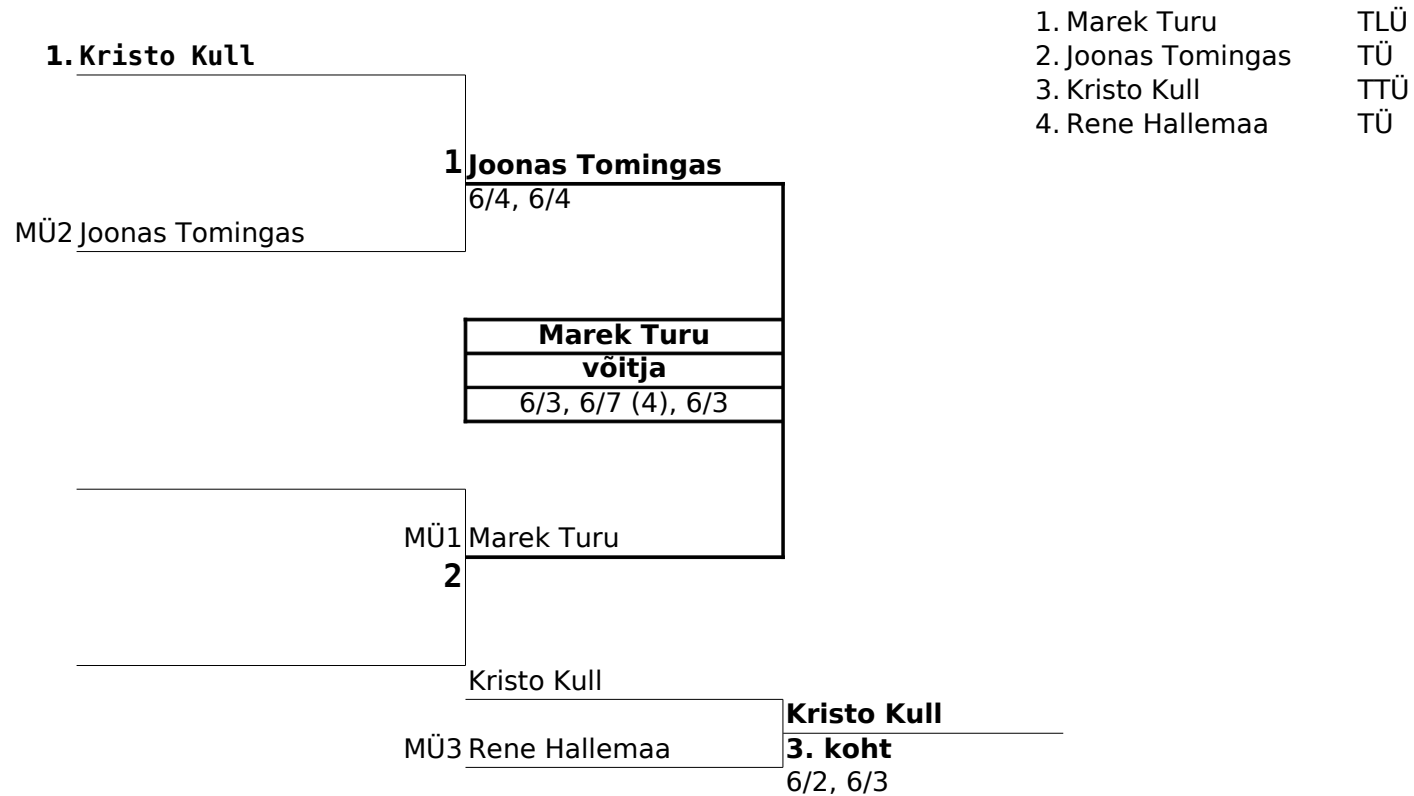

MK4

Meesüksikmängud: kõrgliiga

Eesti üliõpilaste välismeistrivõistlustel tennis 2012

17.-20. augustil Tallinnas Kadrioru Tennisekeskuses

Süsteem:

kahe kiire lõppmängu seti võiduni, kiire lõppmängu võiduks peab olema vähemalt kahepunktine vahe

MK2