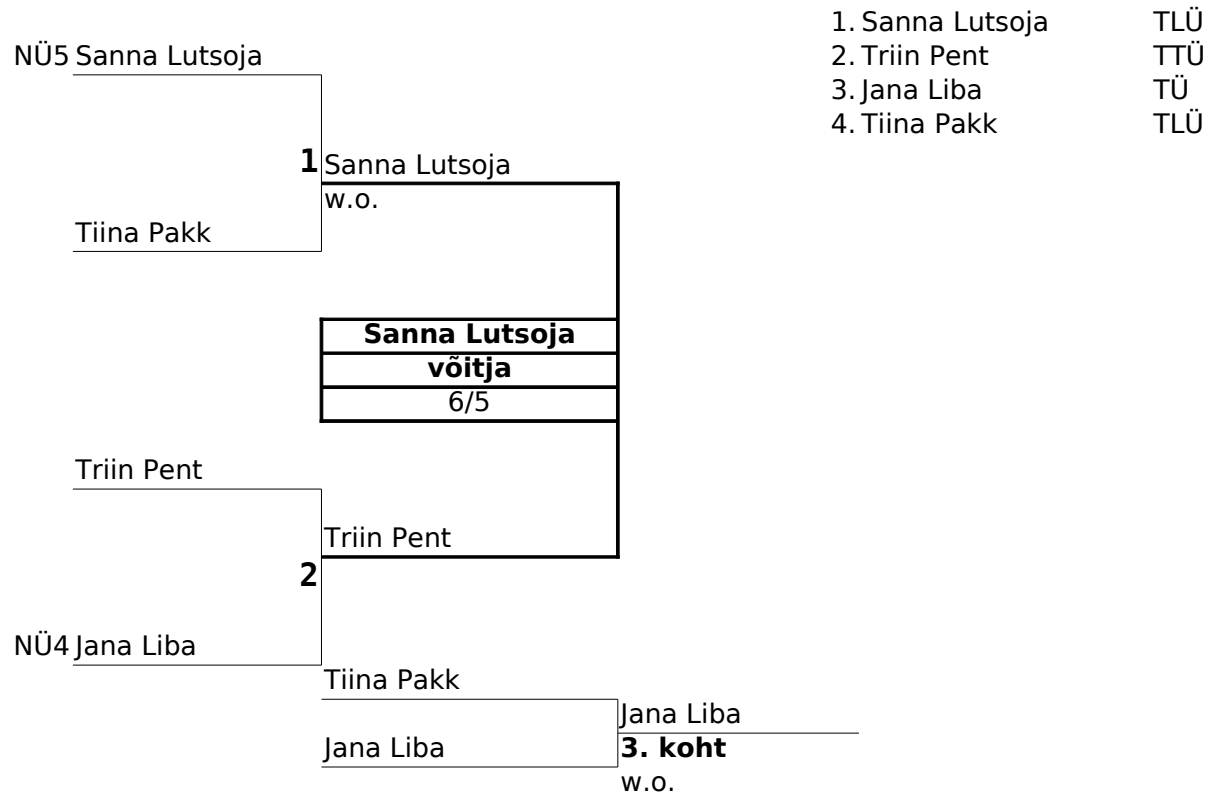

17.-20. augustil Tallinnas Kadrioru Tennisekeskuses

kahe kiire lõppmängu seti võiduni, kiire lõppmängu võiduks peab olema vähemalt kahepunktine vahe

Süsteem:

NH2

Meespaarismängud

Eesti üliõpilaste välismeistrivõistlustel tennis 2012