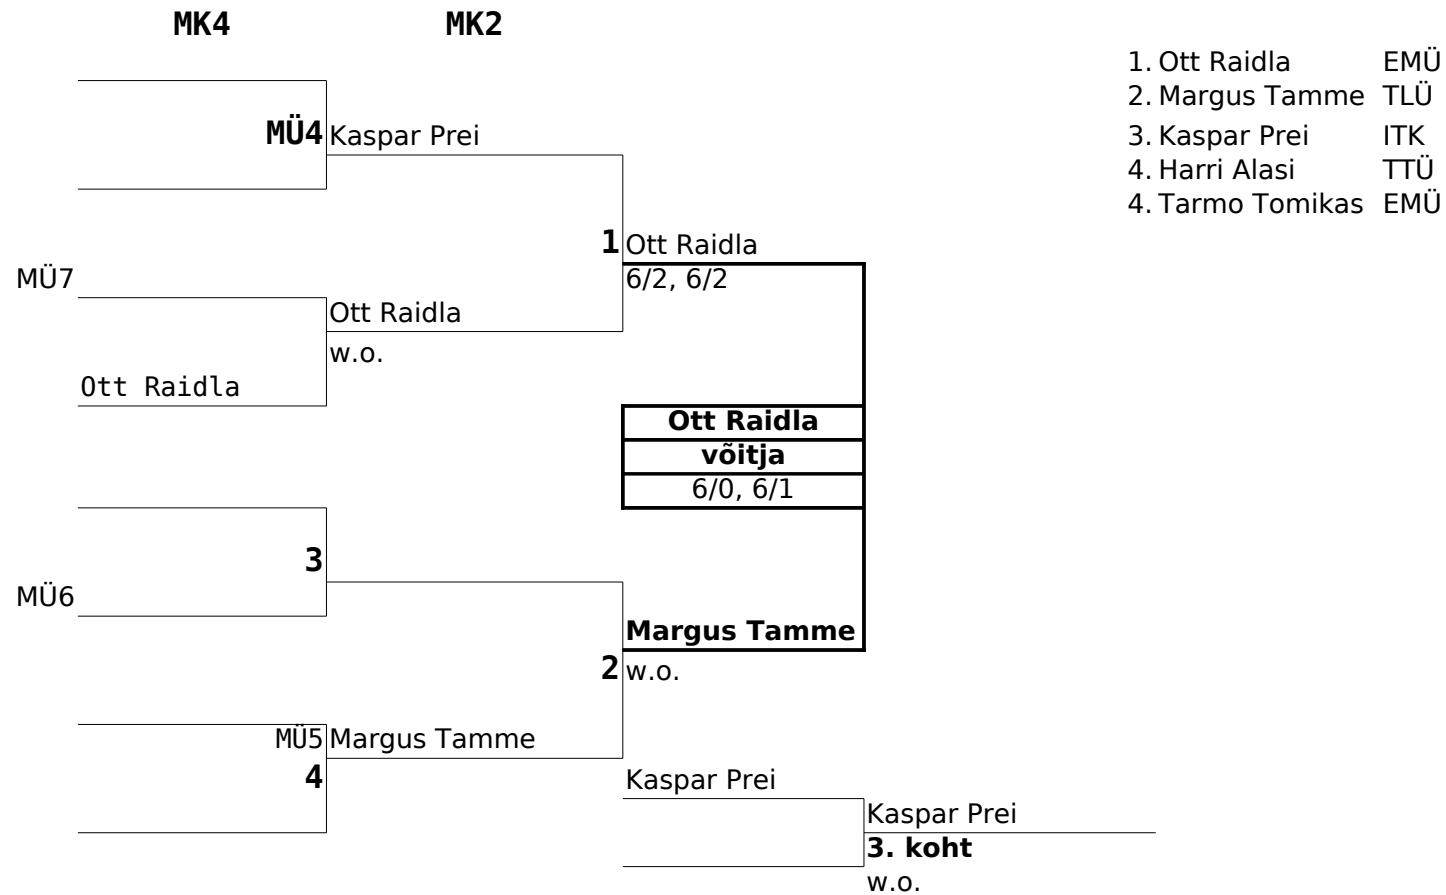

Meesüksikmängud: I harrastusliiga

Eesti üliõpilaste välismeistrivõistlustel tennis 2012

17.-20. augustil Tallinnas Kadrioru Tennisekeskuses

kahe kiire lõppmängu seti võiduni, kiire lõppmängu võiduks peab olema vähemalt kahepunktine vahe

Süsteem: