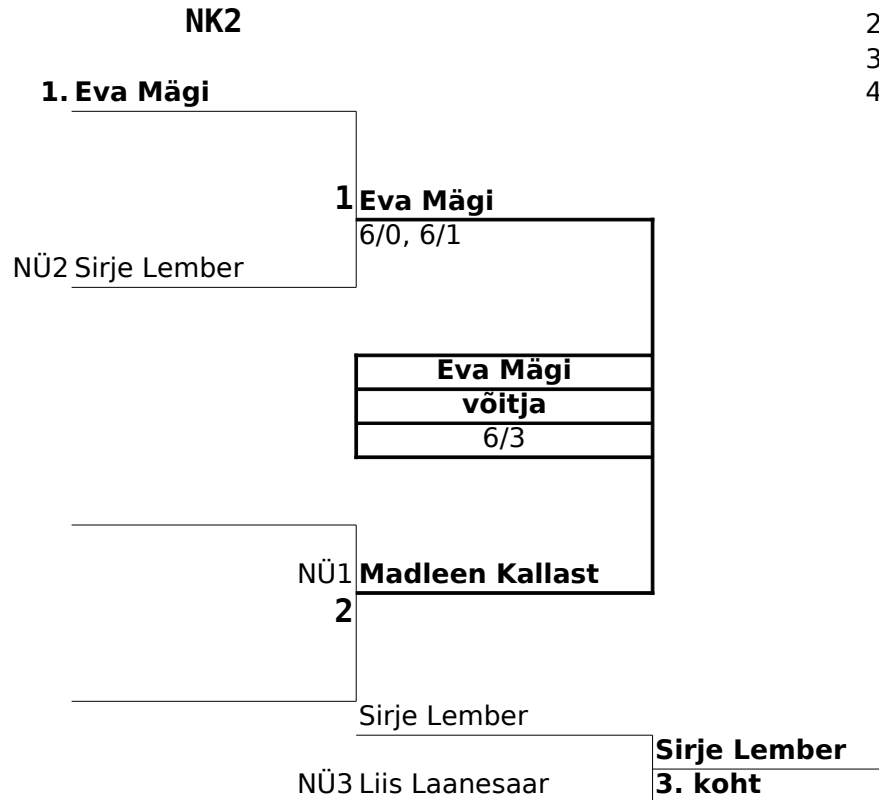

NK4

Naisüksikmängud: kõrgliiga

Eesti üliõpilaste välismeistrivõistlustel tennis 2012

17.-20. augustil Tallinnas Kadrioru Tennisekeskuses

kahe kiire lõppmängu seti võiduni, kiire lõppmängu võiduks peab olema vähemalt kahepunktine vahe

Süsteem:

1. Eva Mägi	TÜ
2. Madleen Kallast	EHTE
3. Sirje Lember	TTK
4. Liis Laanesaar	TTÜ